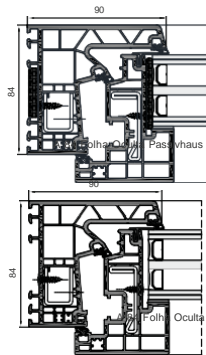

A 84 FOLHA OCULTA